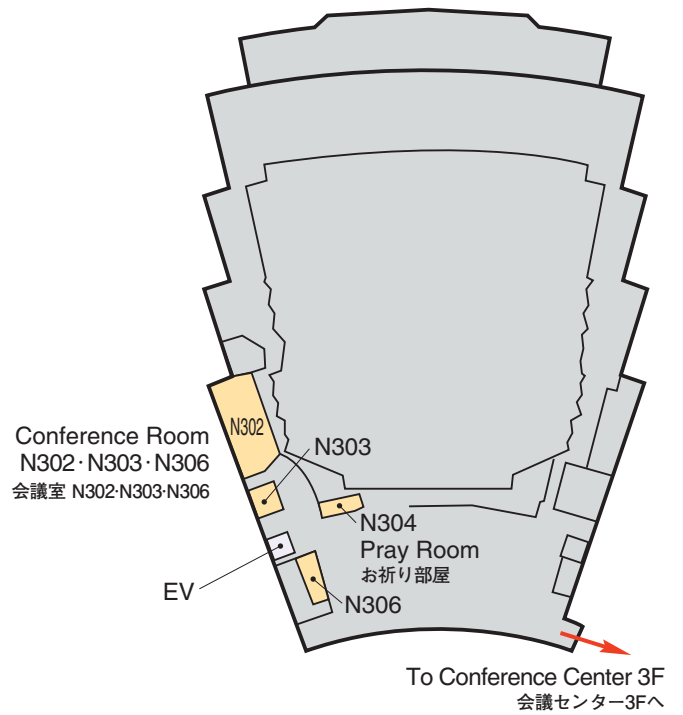

# Venue Map

JRS 日医放会場
JSRT 技術学会会場
JSMP 医学物理学学会会場
Common 合同会場

Information Center (Conference Center 2F) インフォメーションセンター	045-228-6378
JRS Committee (213) 日医放実行委員会室	045-228-6377
JSRT Committee (514) 技術学会実行委員会室	045-228-6381
JSMP Committee (425) 医学物理学学会実行委員会室	045-228-6380
ITEM Administration 工業会事務局	045-228-6568
JRC Administration (212) JRC 事務局	045-228-6376

**Conference Center 5F**  
会議センター 5F

**National Convention Hall 1F**  
国立大ホール 1F

**National Convention Hall 3F**  
国立大ホール 3F

**National Convention Hall 2F**  
国立大ホール 2F

# Venue Map