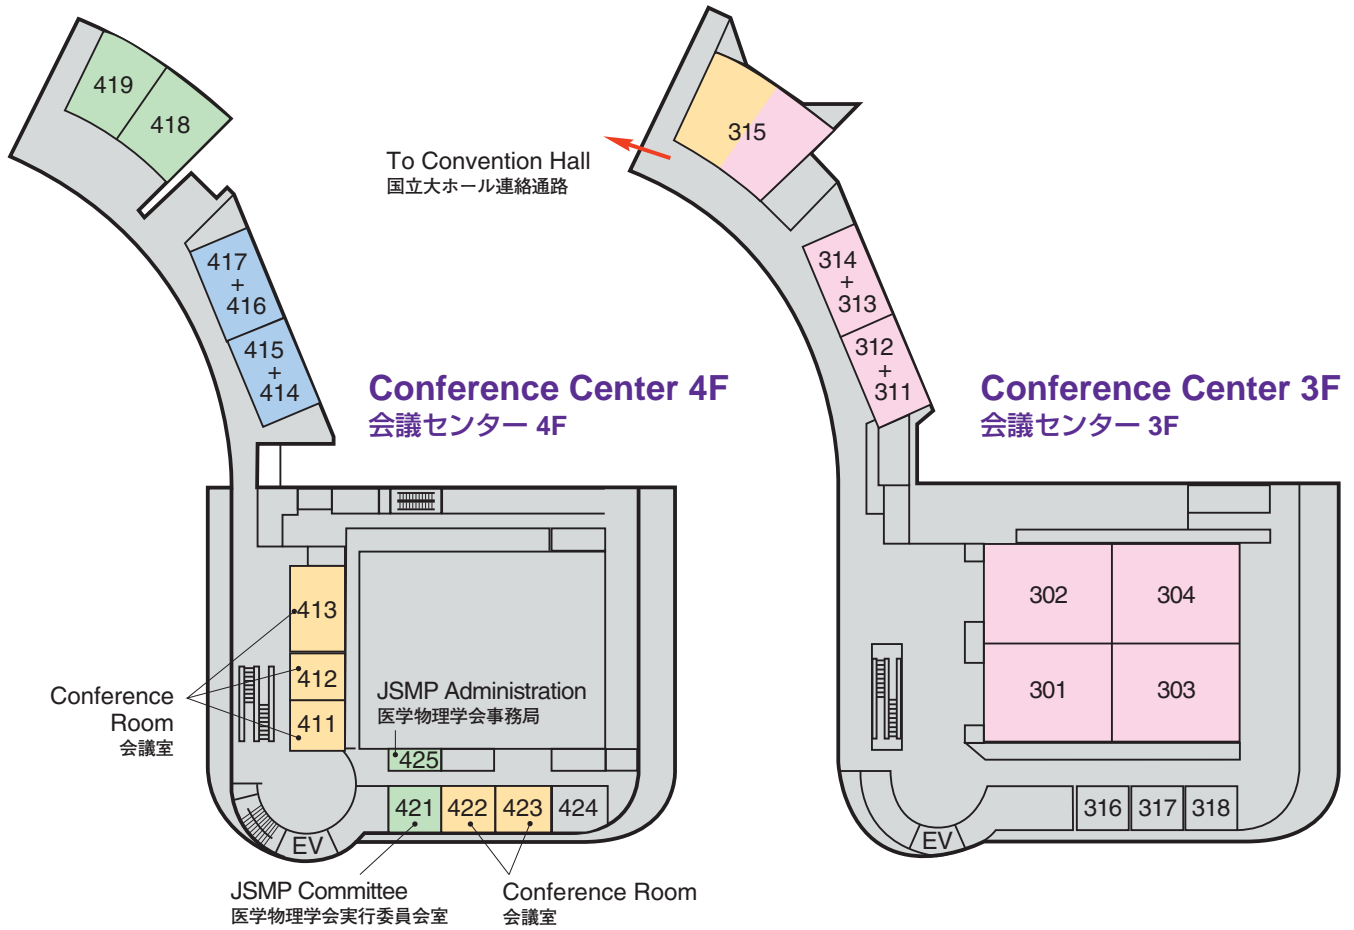

# Venue Map

JRS 日医放会場
JSRT 技術学会会場
JSMP 医学物理学学会会場
Common 合同会場

Information Center (Conference Center 2F) インフォメーションセンター	045-228-6378
JRS Committee (213) 日医放実行委員会室	045-228-6377
JSRT Committee (514) 技術学会実行委員会室	045-228-6381
JSMP Committee (425) 医学物理学学会実行委員会室	045-228-6380
ITEM Administration 工業会事務局	045-228-6568
JRC Administration (212) JRC 事務局	045-228-6376

**Conference Center 5F**  
会議センター 5F

**National Convention Hall 1F**  
国立大ホール 1F

**National Convention Hall 3F**  
国立大ホール 3F

**National Convention Hall 2F**  
国立大ホール 2F

# Venue Map