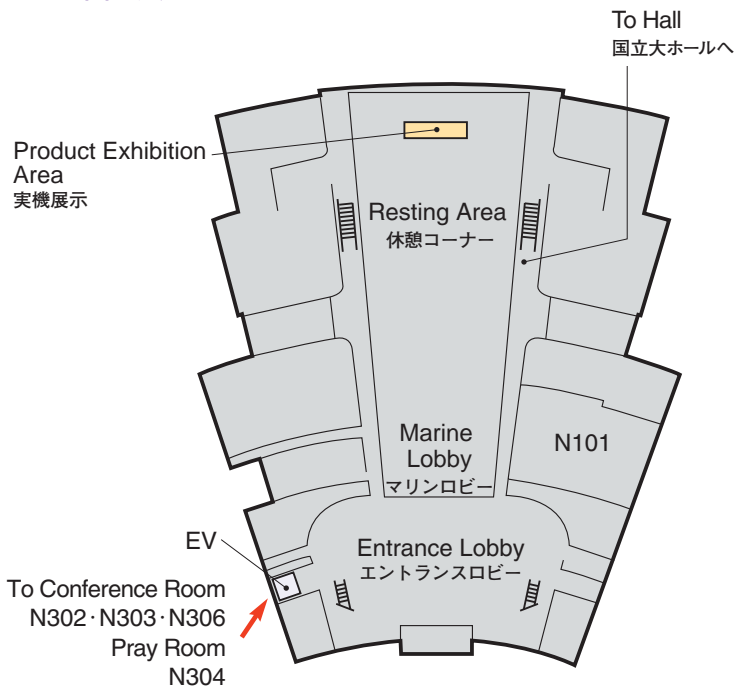

# Venue Map

JRS 日医放会場
JSRT 技術学会会場
JSMP 医学物理学学会会場
Common 合同会場

Information Center (Conference Center 2F) インフォメーションセンター	045-228-6378
JRS Committee (213) 日医放実行委員会室	045-228-6377
JSRT Committee (514) 技術学会実行委員会室	045-228-6381
JSMP Committee (425) 医学物理学学会実行委員会室	045-228-6380
ITEM Administration 工業会事務局	045-228-6568
JRC Administration (212) JRC 事務局	045-228-6376

**Conference Center 5F**  
会議センター 5F

**National Convention Hall 1F**  
国立大ホール 1F

**National Convention Hall 3F**  
国立大ホール 3F

**National Convention Hall 2F**  
国立大ホール 2F

# Venue Map