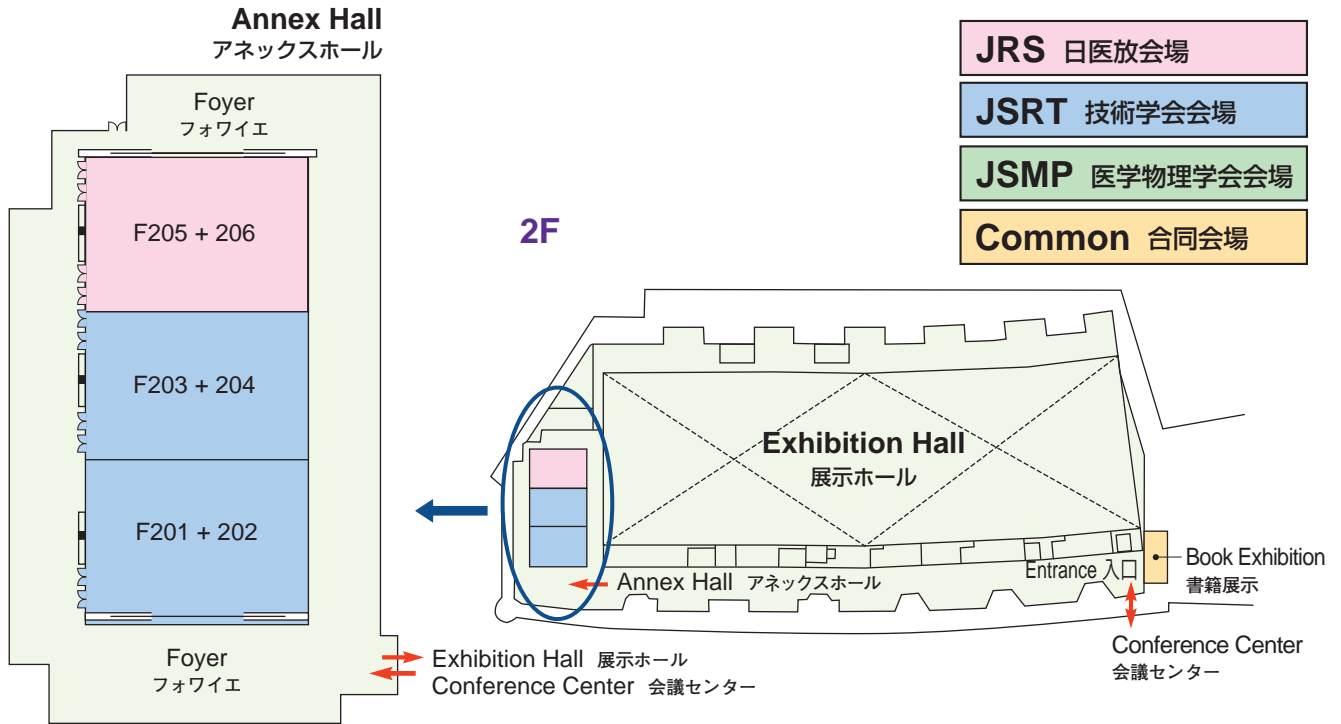

# Venue Map

JRS 日医放会場
JSRT 技術学会会場
JSMP 医学物理学学会会場
Common 合同会場

Information Center (Conference Center 2F) インフォメーションセンター	045-228-6378
JRS Committee (213) 日医放実行委員会室	045-228-6377
JSRT Committee (514) 技術学会実行委員会室	045-228-6381
JSMP Committee (425) 医学物理学学会実行委員会室	045-228-6380
ITEM Administration 工業会事務局	045-228-6568
JRC Administration (212) JRC 事務局	045-228-6376

**Conference Center 5F**  
会議センター 5F

**National Convention Hall 1F**  
国立大ホール 1F

**National Convention Hall 3F**  
国立大ホール 3F

**National Convention Hall 2F**  
国立大ホール 2F

# Venue Map