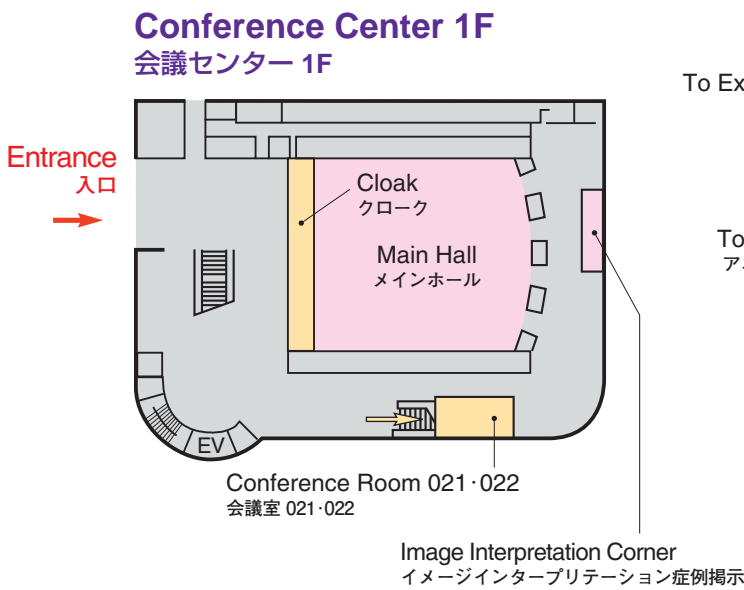

# Venue Map

JRS 日医放会場
JSRT 技術学会会場
JSMP 医学物理学学会会場
Common 合同会場

Information Center (Conference Center 2F) インフォメーションセンター	045-228-6378
JRS Committee (213) 日医放実行委員会室	045-228-6377
JSRT Committee (514) 技術学会実行委員会室	045-228-6381
JSMP Committee (425) 医学物理学学会実行委員会室	045-228-6380
ITEM Administration 工業会事務局	045-228-6568
JRC Administration (212) JRC 事務局	045-228-6376

**Conference Center 5F**  
会議センター 5F

**National Convention Hall 1F**  
国立大ホール 1F

**National Convention Hall 3F**  
国立大ホール 3F

**National Convention Hall 2F**  
国立大ホール 2F

# Venue Map