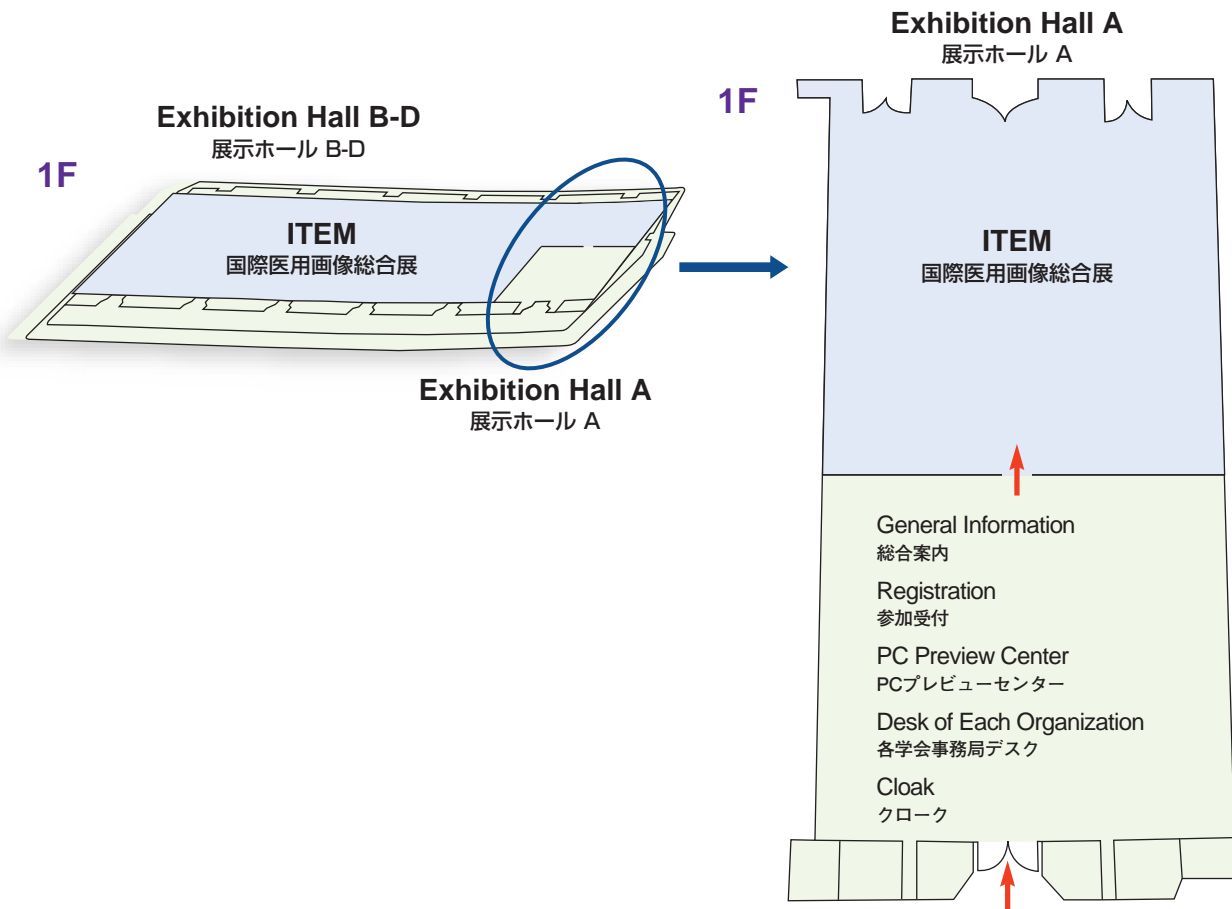

# Venue Map

JRS 日医放会場
JSRT 技術学会会場
JSMP 医学物理学学会会場
Common 合同会場

Information Center (Conference Center 2F) インフォメーションセンター	045-228-6378
JRS Committee (213) 日医放実行委員会室	045-228-6377
JSRT Committee (514) 技術学会実行委員会室	045-228-6381
JSMP Committee (425) 医学物理学学会実行委員会室	045-228-6380
ITEM Administration 工業会事務局	045-228-6568
JRC Administration (212) JRC 事務局	045-228-6376

**Conference Center 5F**  
会議センター 5F

**National Convention Hall 1F**  
国立大ホール 1F

**National Convention Hall 3F**  
国立大ホール 3F

**National Convention Hall 2F**  
国立大ホール 2F

# Venue Map