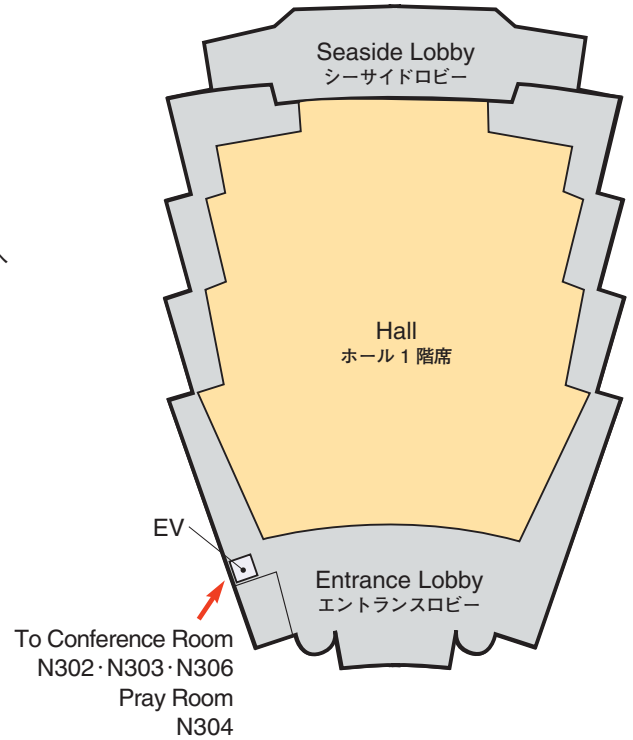

# Venue Map

JRS 日医放会場
JSRT 技術学会会場
JSMP 医学物理学学会会場
Common 合同会場

Information Center (Conference Center 2F) インフォメーションセンター	045-228-6378
JRS Committee (213) 日医放実行委員会室	045-228-6377
JSRT Committee (514) 技術学会実行委員会室	045-228-6381
JSMP Committee (425) 医学物理学学会実行委員会室	045-228-6380
ITEM Administration 工業会事務局	045-228-6568
JRC Administration (212) JRC 事務局	045-228-6376

**Conference Center 5F**  
会議センター 5F

**National Convention Hall 1F**  
国立大ホール 1F

**National Convention Hall 3F**  
国立大ホール 3F

**National Convention Hall 2F**  
国立大ホール 2F

# Venue Map