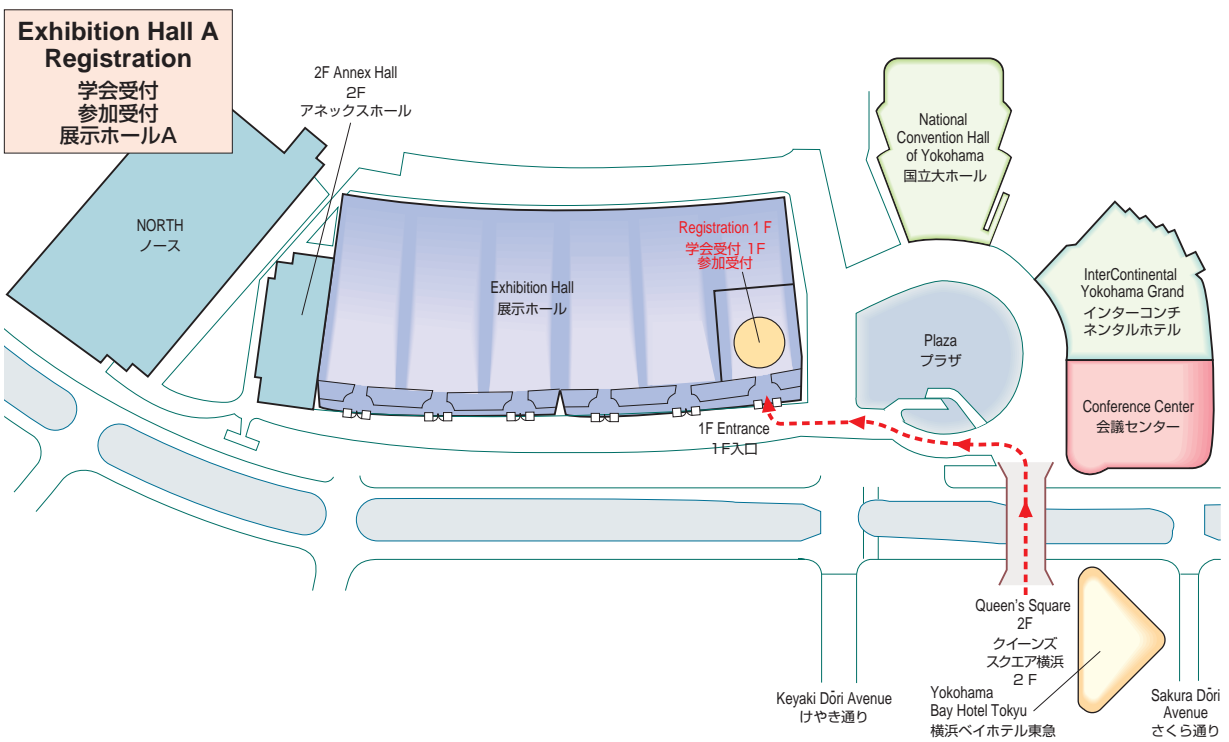

Access

Shibuya Sta. 渋谷駅	Tokyu Toyoko Line, 30 min. 【東急東横線（みなとみらい線 乗り入れ）約 30 分（特急）】	Minato Mirai Sta. みなとみらい駅	5 min. on foot. 【徒歩】約 5 分	PACIFICO YOKOHAMA パシフィコ横浜
Yokohama Sta. 横浜駅		Minato Mirai Line, 3 min. 【みなとみらい線】約 3 分	17 min. by Bus from Bus stop 4 located at the 1st floor of Sogo Department Store, Yokohama St. Est. Ext. 【バス】約 17 分（東口そごう 1 階 市営・京急バス4 のりば）	
Shin-yokohama Sta. 新横浜駅		JR Yokohama Line, 17 min. 【JR 横浜線】約 17 分 Yokohama Subway, 15 min. 【横浜市営地下鉄】約 15 分	10 min. by Taxi. Taxi Stand on B 2F of Porta, Yokohama St. Est. Ext. 【タクシー】約 10 分（東口ポルタ地下 2 階 タクシーのりば）	
		Sakuragicho Sta. 桜木町駅	12 min. on foot. 【徒歩】約 12 分 11 min. by Bus from Bus Stop 4. 【バス】約 11 分（市営バス 4 のりば） 5 min. by Taxi. 【タクシー】約 5 分	

※ Each time required shows approximately.
※ 上記所要時間は、おおよその目安です。

◀ --- Walking Directions