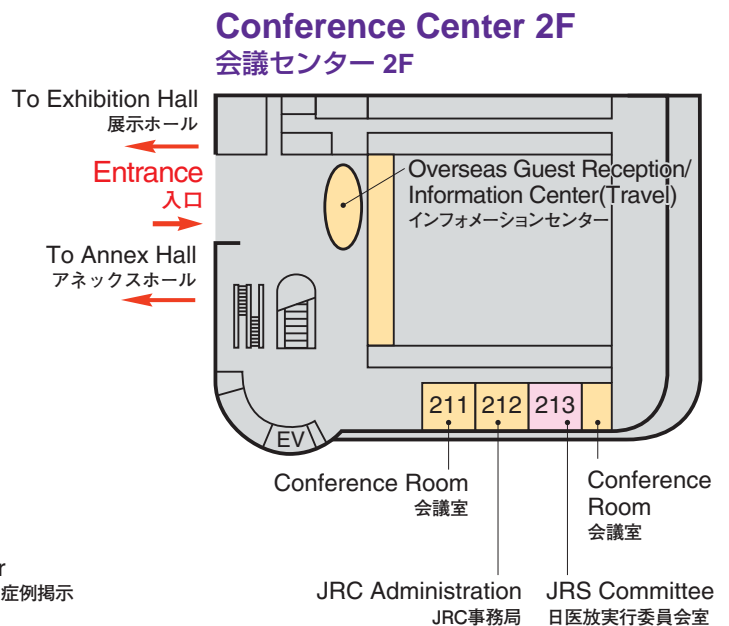

# Venue Map

JRS 日医放会場
JSRT 技術学会会場
JSMP 医学物理学学会会場
Common 合同会場

Information Center (Conference Center 2F) インフォメーションセンター	045-228-6378
JRS Committee (213) 日医放実行委員会室	045-228-6377
JSRT Committee (514) 技術学会実行委員会室	045-228-6381
JSMP Committee (425) 医学物理学学会実行委員会室	045-228-6380
ITEM Administration 工業会事務局	045-228-6568
JRC Administration (212) JRC 事務局	045-228-6376

**Conference Center 5F**  
会議センター 5F

**National Convention Hall 1F**  
国立大ホール 1F

**National Convention Hall 3F**  
国立大ホール 3F

**National Convention Hall 2F**  
国立大ホール 2F

# Venue Map