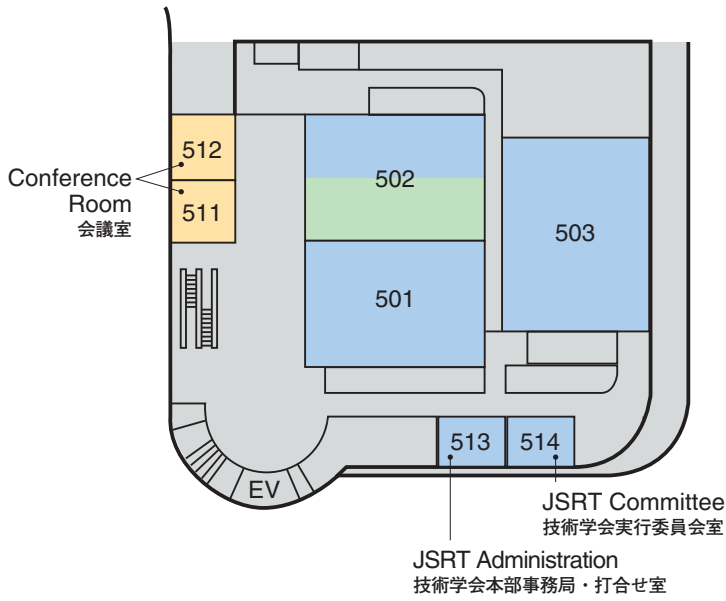

# Venue Map

JRS 日医放会場
JSRT 技術学会会場
JSMP 医学物理学学会会場
Common 合同会場

Information Center (Conference Center 2F) インフォメーションセンター	045-228-6378
JRS Committee (213) 日医放実行委員会室	045-228-6377
JSRT Committee (514) 技術学会実行委員会室	045-228-6381
JSMP Committee (425) 医学物理学学会実行委員会室	045-228-6380
ITEM Administration 工業会事務局	045-228-6568
JRC Administration (212) JRC 事務局	045-228-6376

**Conference Center 5F**  
会議センター 5F

**National Convention Hall 1F**  
国立大ホール 1F

**National Convention Hall 3F**  
国立大ホール 3F

**National Convention Hall 2F**  
国立大ホール 2F

# Venue Map